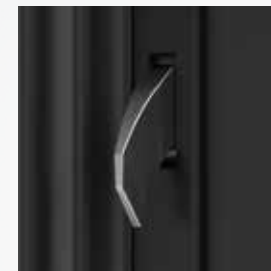

Sicherheitsschloss ARMO MAX
mit 5-Punkt-Verriegelung