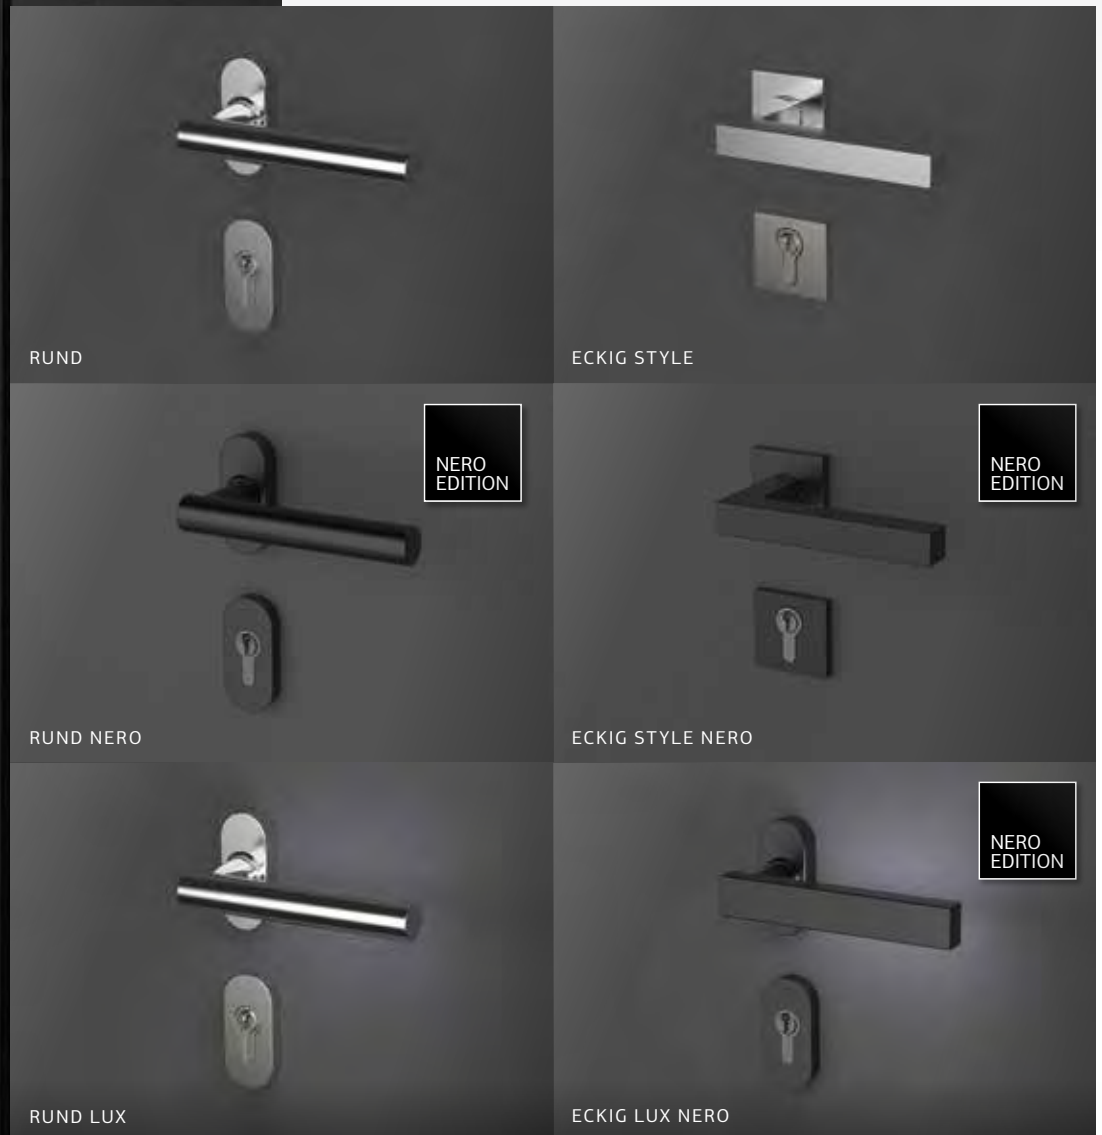

Zubehör

Mit der Auswahl des Innendrückers und des Zubehörs betonen Sie Ihren Stil und lassen keine Zweifel an Ihrem Sinn für Ästhetik zu.

RUND

ECKIG STYLE

NERO
EDITION

NERO
EDITION

RUND NERO

ECKIG STYLE NERO

NERO
EDITION

RUND LUX

ECKIG LUX NERO

Weitere Informationen über verfügbares Zubehör erhalten Sie bei Ihrem Händler.