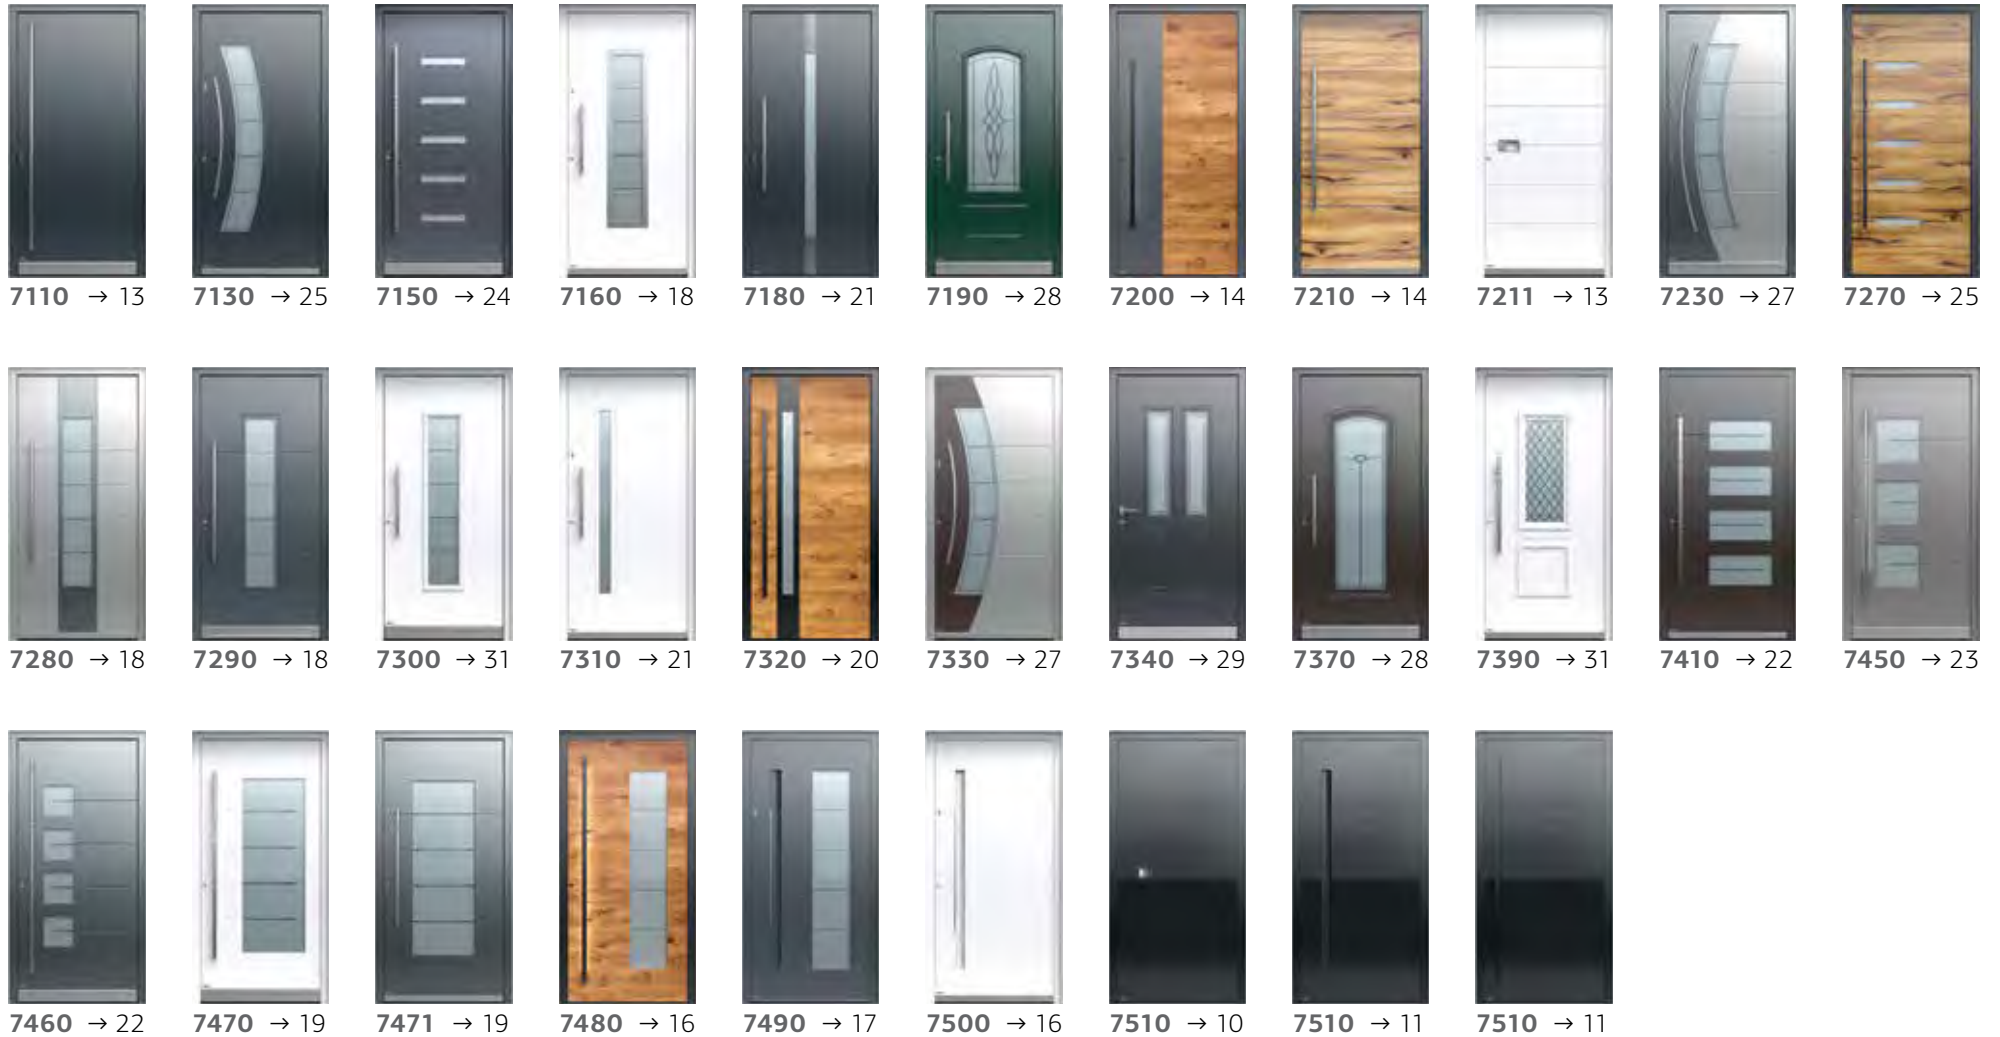

NUMERISCHES VERZEICHNIS OPTIMUM

Bestaunen Sie unsere preisgekrönten Meisterwerke live in unserem Showroom! Auch Ihre Hände werden begeistert sein.